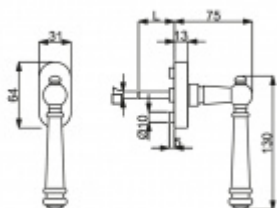

Produktový list

platný k 8. 9. 2024

luxusnikovani.cz
DELIVERED BY EFB