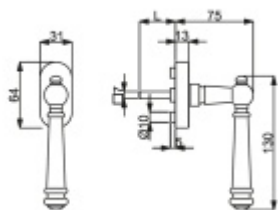

Produktový list

platný k 23. 5. 2026

luxusnikovani.cz
DELIVERED BY EFB

Okenní klika Südmetail Mount Everest šedá patina, 7 x 7 x 40 mm

ID produktu: 5837

PLU: 32.87.5090

Okenní klika s polohovačem 90°

Kovová konstrukce polohovače certifikovaná dle EN 13126
třída 5

Čtyřhran 7 x 7 mm, délka dle výběru

Materiál mosaz s povrchovou úpravou

Vaše cena bez DPH

1 685 Kč

Vaše cena s DPH

2 038,85 Kč

[Zobrazit produkt](#)

PODOBNÉ PRODUKTY