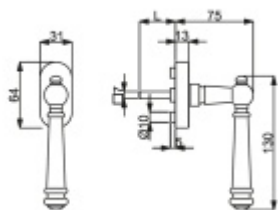

Produktový list

platný k 28. 4. 2026

luxusnikovani.cz
DELIVERED BY EFB

Okenní klika Südmetail Mount Everest šedá patina, 7 x 7 x 40 mm

ID produktu: 5837

PLU: 32.87.5090

Okenní klika s polohovačem 90°

Kovová konstrukce polohovače certifikovaná dle EN 13126
třída 5

Čtyřhran 7 x 7 mm, délka dle výběru

Materiál mosaz s povrchovou úpravou

Vaše cena bez DPH

68,78 €

Vaše cena s DPH

83,22 €

Zobrazit produkt

PODOBNÉ PRODUKTY