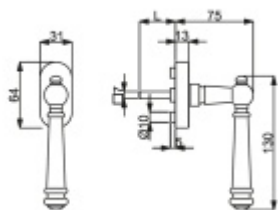

Produktový list

platný k 29. 4. 2026

luxusnikovani.cz
DELIVERED BY EFB