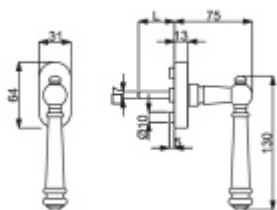

### Okenní klika Súdmetall Mount Everest antik šedá, 7 x 7 x 40 mm

ID produktu: 5841

PLU: 32.87.2580

Okenní klika s polohovačem 90°

Kovová konstrukce polohovače certifikovaná dle EN 13126 třída 5

Čtyřhran 7 x 7 mm, délka dle výběru