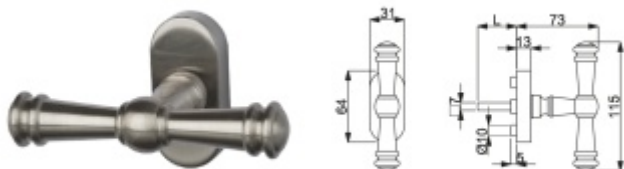

Čtyřhran 7 x 7 mm, délka dle výběru

Materiál mosaz s povrchovou úpravou

Mosaz lakovaná

[Okenní klika Südmetail Mount Everest, oliva, více povrchů
Mosaz lakovaná, 7 x 7 x 35 mm](#)

DETAIL

5 pracovních dní **1 390 Kč bez DPH**
1 681,9 Kč s DPH