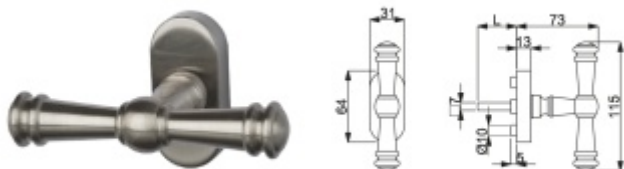

### Okenní klika Südmetail Mount Everest, oliva, více povrchů

Okenní klika s polohovačem 90°

Kovová konstrukce polohovače certifikovaná dle EN 13126  
třída 5

Čtyřhran 7 x 7 mm, délka dle výběru

Materiál mosaz s povrchovou úpravou