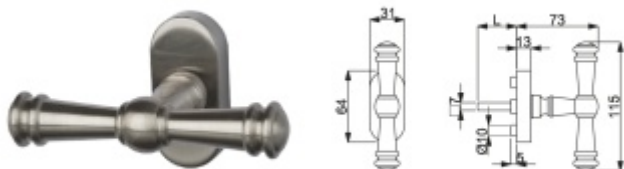

### Okenní klika Súdmetall Mount Everest, oliva, více povrchů

Okenní klika s polohovačem 90°

Kovová konstrukce polohovače certifikovaná dle EN 13126  
třída 5

Čtyřhran 7 x 7 mm, délka dle výběru

Materiál mosaz s povrchovou úpravou