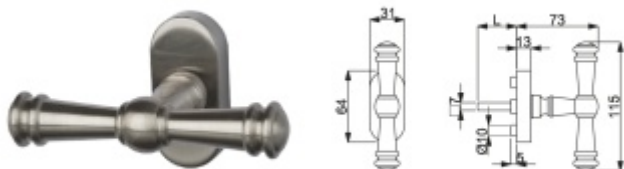

Čtyřhran 7 x 7 mm, délka dle výběru

Materiál mosaz s povrchovou úpravou

Mosaz lakovaná

[Okenní klika Südmetail Mount Everest, oliva, více povrchů
Mosaz lakovaná, 7 x 7 x 35 mm](#)

DETAIL

5 pracovních dní **56,73 € bez DPH**
68,65 € s DPH