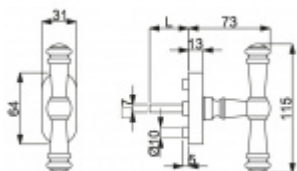

Kovová konstrukce polohovače certifikovaná dle EN 13126 třída 5

Čtyřhran 7 x 7 mm, délka dle výběru

Materiál mosaz s povrchovou úpravou

Vaše cena bez DPH

2 008 Kč

Vaše cena s DPH

2 429,68 Kč

Zobrazit produkt