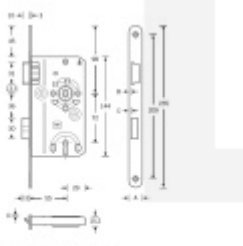

## Dveřní zámek SSF Serie 22, BB, tichá střelka, nerez čelo

Dveřní zámek pro interiérové dveře s tichou střelkou a nerezovým čelem

Zámek je vybaven pojistkou proti přetažení rozet pro kliku.

Provedení pro obyčejný klíč

Rozměr čela zámku: 20x235 mm

Backset 55 mm

Rozteč 72 mm

Rozměr čtyřhranu 8 mm

Úpravy na objednávku: šířka čela 18/24 mm, povrch čela - zlatá, bílá, stříbrná, mosaz

Dim. A	Dim. B	Dim. C	Dim. D	Classification key
18.8	2.9	3.6	1.0	pursuant to EN 12289-2 244011020
20.8	3.2	3.9	1.0	
24.8	5.8	6.5	3.9	