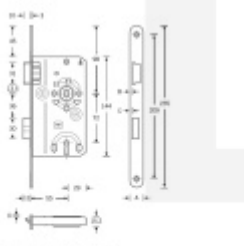

Provedení pro obyčejný klíč

Rozměr čela zámku: 20x235 mm

Backset 55 mm

Rozteč 72 mm

Rozměr čtyřhranu 8 mm

Úpravy na objednávku: šířka čela 18/24 mm, povrch čela - zlatá, bílá, stříbrná, mosaz

Dim. A	Dim. B	Dim. C	Dim. D	Classification key
18.8	2.9	3.6	1.0	pursuant to EN 12289-2 2400110020
20.8	3.2	3.9	1.0	
24.8	5.8	6.5	3.9	