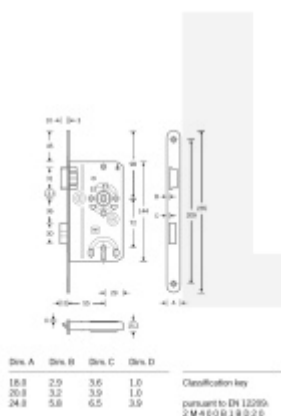

Zámek je vybaven pojistkou proti přetažení rozet pro kliku.

Provedení pro obyčejný klíč

Rozměr čela zámku: 20x235 mm

Backset 55 mm

Rozteč 72 mm

Rozměr čtyřhranu 8 mm

Úpravy na objednání: šířka čela 18/24 mm, povrch čela - zlatá, bílá, stříbrná, mosaz