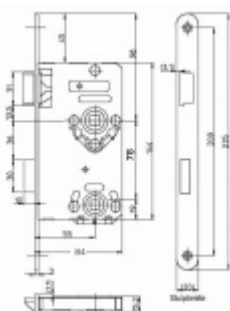

Provedení s uzamykáním pro WC

Rozměr čela zámku: 20x235 mm

Backset 55 mm

Rozteč 78 mm

Rozměr čtyřhranu 8 mm

Úpravy na objednání: šířka čela 18/24 mm, povrch čela - zlatá, bílá, stříbrná, mosaz

Levé provedení

[Dveřní zámek SSF Serie 22, WC, tichá střelka, nerez čelo
Levé provedení](#)

DETAIL

více jak 10 ks

293 Kč bez DPH
354,53 Kč s DPH

Pravé provedení

[Dveřní zámek SSF Serie 22, WC, tichá střelka, nerez čelo
Pravé provedení](#)