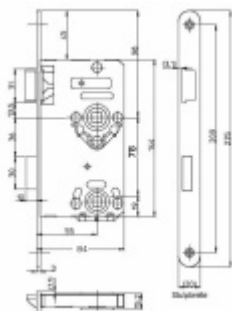

Provedení s uzamykáním pro WC

Rozměr čela zámku: 20x235 mm

Backset 55 mm

Rozteč 78 mm

Rozměr čtyřhranu 8 mm

Úpravy na objednání: šířka čela 18/24 mm, povrch čela - zlatá, bílá, stříbrná, mosaz

Levé provedení

[Dveřní zámek SSF Serie 22, WC, tichá střílka, nerez čelo](#)

[Levé provedení](#)

DETAIL

více jak 10 ks

338 Kč bez DPH

408,98 Kč s DPH

Pravé provedení

[Dveřní zámek SSF Serie 22, WC, tichá střílka, nerez čelo](#)