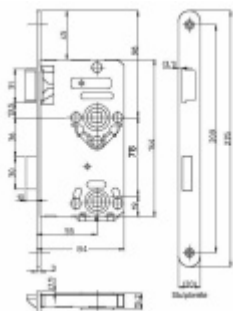

## Dveřní zámek SSF Serie 22, WC, tichá střelka, nerez čelo

Dveřní zámek pro interiérové dveře s tichou střílkou a nerezovým čelem

Zámek je vybaven pojistkou proti přetažení rozet pro kliku.

Provedení s uzamykáním pro WC

Rozměr čela zámku: 20x235 mm

Backset 55 mm

Rozteč 78 mm

Rozměr čtyřhranu 8 mm

Úpravy na objednání: šířka čela 18/24 mm, povrch čela - zlatá, bílá, stříbrná, mosaz