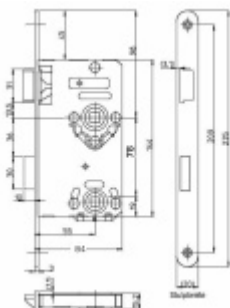

Dveřní zámek SSF Serie 22, WC, tichá střelka, nerez čelo Pravé provedení

ID produktu: 5940

Dveřní zámek pro interiérové dveře s tichou střílkou a nerezovým čelem

Zámek je vybaven pojistkou proti přetažení rozet pro kliku.

Provedení s uzamykáním pro WC

Rozměr čela zámku: 20x235 mm

Backset 55 mm

Rozteč 78 mm

Rozměr čtyřhranu 8 mm

Úpravy na objednání: šířka čela 18/24 mm, povrch čela - zlatá, bílá, stříbrná, mosaz

Vaše cena bez DPH

13,8 €

Vaše cena s DPH

16,69 €

Dostupnost

více jak 10 ks

Zobrazit produkt