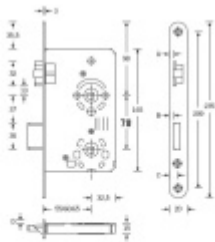

# Produktový list

platný k 4. 6. 2026

**luxusnikovani.cz**  
DELIVERED BY EFB

Skupinka	A	B	C	D
18 mm	3,0	2,5	8,0	0,5
20 mm	3,4	3,0	8,5	1,0
24 mm	5,8	6,3	10,8	3,4

Rozměr čela zámku: 20 x 235 mm / nerez nebo stříbrná

Backset: 55 mm

Rozteč: 78 mm

Rozměr čtyřhranu: 8 mm + 8 mm WC zamykání!!

Úpravy na objednání: šířka čela 18/24 mm, povrch čela - zlatá, bílá, stříbrná, mosaz, backset 60/65 mm