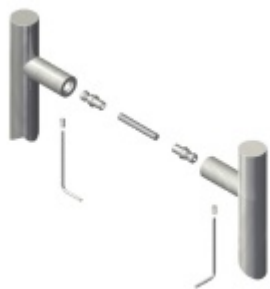

### Dveřní madlo Südmetall Kos, nerez kartáčovaná, 30 mm, vyosené L 2000 mm / LA 1500 mm

ID produktu: 5950

PLU: 37.33.0710

Dveřní madlo, vyosené 45°

Nerez kartáčovaná

K madlu je potřeba vybrat odpovídající spojovací materiál v příslušenství.

## PŘÍSLUŠENSTVÍ

**Párové propojení madel  
Südmetail (dřevo, plast,  
hliník)**

Süd-Metall

---

**OD 599 Kč**

5 pracovních dní

**Párové propojení madel  
Südmetail (sklo)**

Süd-Metall