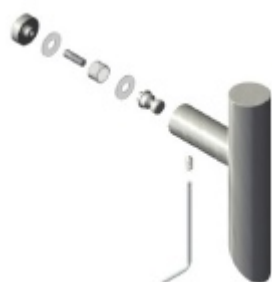

**Jednostranné upevnění
madel Südmetail (sklo)**

Süd-Metall

OD OD 636 Kč

5 pracovních dní