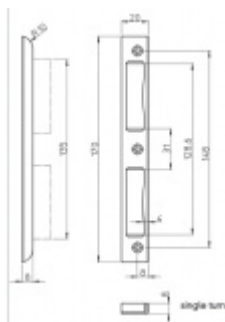

Vhodné pro rozteč 72/78 mm

Vaše cena bez DPH

129 Kč

Vaše cena s DPH

156,09 Kč

Dostupnost

více jak 10 ks

Zobrazit produkt