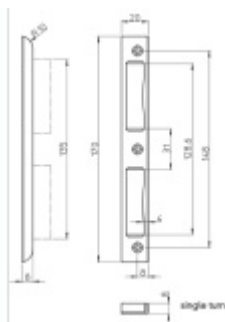

Vhodné pro rozteč 72/78 mm

Vaše cena bez DPH

135 Kč

Vaše cena s DPH

163,35 Kč

Dostupnost

více jak 10 ks

Zobrazit produkt