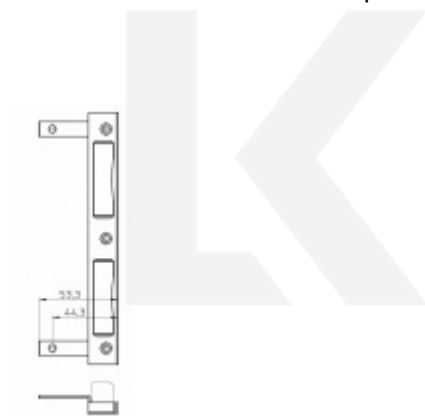

Produktový list

platný k 8. 9. 2024

luxusnikovani.cz
DELIVERED BY EFB

Protiplech pro falcové dveře SSF 4050 / 4076, nerez

ID produktu: 5962

Nerezový protiplech pro falcové dveře

Součástí dodávky jsou plastové šedé vaničky

Vhodné pro rozteč 72/78 mm

Vaše cena bez DPH

129 Kč

Vaše cena s DPH

156,09 Kč

Dostupnost

více jak 10 ks

Zobrazit produkt