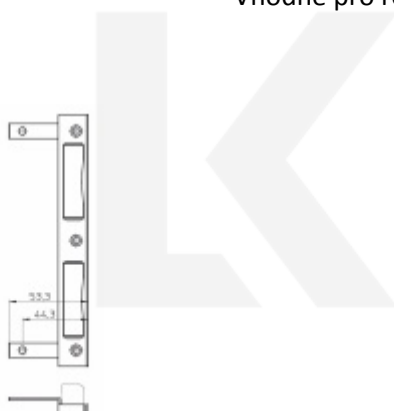

Vhodné pro rozteč 72/78 mm

Vaše cena bez DPH

135 Kč

Vaše cena s DPH

163,35 Kč

Dostupnost

více jak 10 ks

Zobrazit produkt