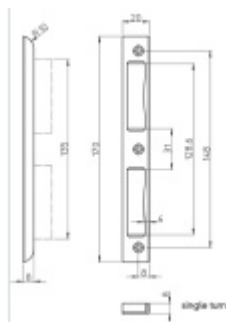

Vhodné pro rozteč 72/78 mm

Vaše cena bez DPH

135 Kč

Vaše cena s DPH

163,35 Kč

Dostupnost

více jak 10 ks

Zobrazit produkt