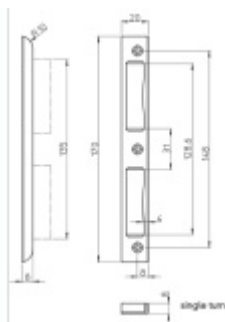

Vaše cena bez DPH

5,51 €

Vaše cena s DPH

6,67 €

Dostupnost

více jak 10 ks

Zobrazit produkt