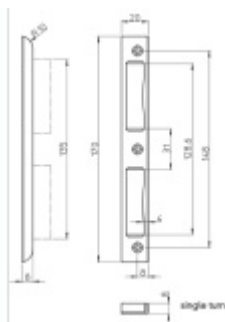

## Protiplech pro falcové dveře SSF 4050 / 4076, nerez

ID produktu: 5962

Nerezový protiplech pro falcové dveře

Součástí dodávky jsou plastové šedé vaničky

Vhodné pro rozteč 72/78 mm

**Vaše cena bez DPH**

**5,51 €**