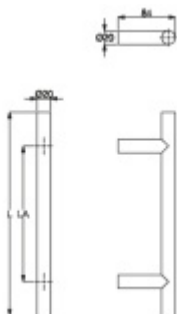

Produktový list

platný k 6. 6. 2026

luxusnikovani.cz
DELIVERED BY EFB

Dveřní madlo Súdmetall T II, 20 mm L 300 mm / LA 200 mm

ID produktu: 5963

PLU: 37.33.0100

Dveřní madlo

Nerez kartáčovaná