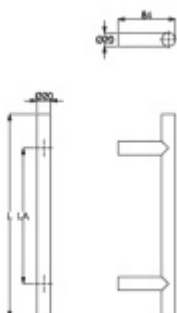

Produktový list

platný k 10. 6. 2026

luxusnikovani.cz
DELIVERED BY EFB

Dveřní madlo Südmetall T II, 20 mm L 300 mm / LA 200 mm

ID produktu: 5963

PLU: 37.33.0100

Dveřní madlo

Nerez kartáčovaná