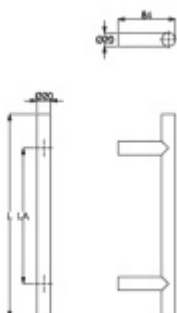

Produktový list

platný k 8. 6. 2026

luxusnikovani.cz
DELIVERED BY EFB

Dveřní madlo Südmetall T II, 20 mm L 400 mm / LA 300 mm

ID produktu: 5964

PLU: 37.33.0120

Dveřní madlo

Nerez kartáčovaná