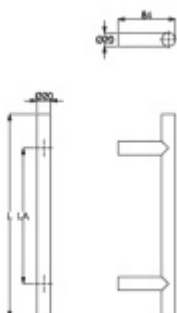

Produktový list

platný k 4. 6. 2026

luxusnikovani.cz
DELIVERED BY EFB

Dveřní madlo Südmetall T II, 20 mm L 600 mm / LA 400 mm

ID produktu: 5965

PLU: 37.33.0130

Dveřní madlo

Nerez kartáčovaná