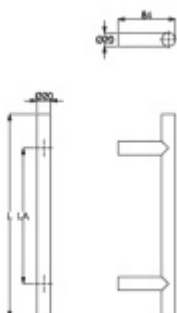

Produktový list

platný k 10. 6. 2026

luxusnikovani.cz
DELIVERED BY EFB

Dveřní madlo Súdmetall T II, 20 mm L 800 mm / LA 600 mm

ID produktu: 5966

PLU: 37.33.0140

Dveřní madlo

Nerez kartáčovaná