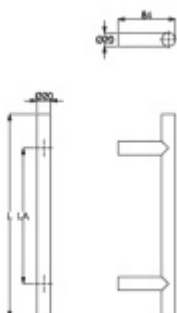

Produktový list

platný k 26. 4. 2026

luxusnikovani.cz
DELIVERED BY EFB

Dveřní madlo Südmetall T II, 20 mm L 800 mm / LA 600 mm

ID produktu: 5966

PLU: 37.33.0140

Dveřní madlo

Nerez kartáčovaná