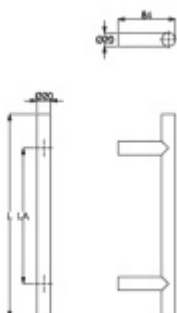

Produktový list

platný k 10. 6. 2026

luxusnikovani.cz
DELIVERED BY EFB

Dveřní madlo Südmetall T II, 20 mm L 800 mm / LA 600 mm

ID produktu: 5966

PLU: 37.33.0140

Dveřní madlo

Nerez kartáčovaná