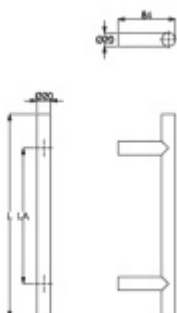

## Dveřní madlo Südmetall T II, 20 mm L 1000 mm / LA 800 mm

ID produktu: 5967

PLU: 37.33.0150

Dveřní madlo

Nerez kartáčovaná

K madlu je potřeba vybrat odpovídající spojovací materiál v příslušenství.

**Vaše cena bez DPH**