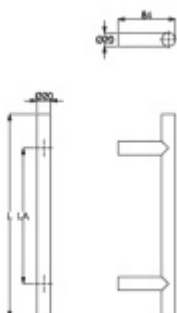

Produktový list

platný k 27. 4. 2026

luxusnikovani.cz
DELIVERED BY EFB

Dveřní madlo Südmetall T II, 20 mm L 1000 mm / LA 800 mm

ID produktu: 5967

PLU: 37.33.0150

Dveřní madlo

Nerez kartáčovaná