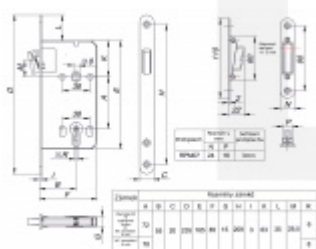

## Magnetický zámek EFB, stavitelný protiplech nerez

Magnetický zámek včetně stavitelného protiplechu

K zámku je dodáván seřizovatelný protiplech. Seřízení +/- 3 mm horizontálně.

Čelo: 235 X 20 mm

Vrchní ořech 8 mm

Povrchová úprava čela zámku a protiplechu: nerez

Zámek je pravolevý.

Pro obvyčejný klíč, fab vložku a wc uzamykání

Provedení WC zamykání 8 mm má rozteč zámku 78 mm.

**Magnetický zámek nelze použít pro instalaci v ocelových zárubních.**