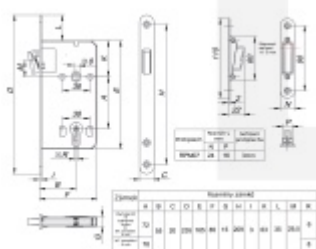

Produktový list

platný k 7. 6. 2026

luxusnikovani.cz
DELIVERED BY EFB

Magnetický zámek EFB, stavitelný protiplech nerez

Magnetický zámek včetně stavitelného protiplechu

K zámku je dodáván seřizovatelný protiplech. Seřízení +/- 3 mm horizontálně.

Čelo: 235 X 20 mm

Vrchní ořech 8 mm

Povrchová úprava čela zámku a protiplechu: nerez

Zámek je pravolevý.

Pro obyčejný klíč, fab vložku a wc uzamykání

Provedení WC zamykání 8 mm má rozteč zámku 78 mm.

Magnetický zámek nelze použít pro instalaci v ocelových zárubních.

Zámek nelze použít u dveří s pevnou koulí.

Pro správné používání magnetických zámků, prosím, důkladně prostudujte příložený návod na použití!

Magnetické zámky EFB doporučujeme použít do privátních projektů se standardním zatížením provozu dveří.

Magnetický zámek byl klasifikován s ohledem na normu EN 12209:2005

Uvedená cena je za komplet zámek + protiplech

Cylindrická vložka