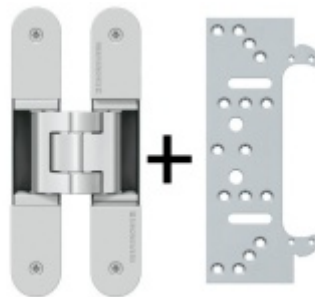

Magnetický zámek EFB, stavitelný protiplech nerez Obyčejný klíč

ID produktu: 5970

Magnetický zámek včetně stavitelného protiplechu

K zámku je dodáván seřizovatelný protiplech. Seřízení +/- 3 mm horizontálně.

Čelo: 235 X 20 mm

Rozteč 72 mm

Vrchní ořech 8 mm

Povrchová úprava čela zámku a protiplechu: nerez

Zámek je pravolevý.

Uvedená cena je za komplet zámek + protiplech

Magnetický zámek nelze použít pro instalaci v ocelových zárubních.

Zobrazit produkt

PŘÍSLUŠENSTVÍ

**Tectus 240 3D - skrytý pant
pro bezfalcové dveře,
povrchové úpravy**

SIMONSWERK

OD OD 675 Kč

více jak 10 ks

**Tectus 240 3D F1 sada pant +
upevňovací plech FZ pro
obložkovou zárubeň**

SIMONSWERK

OD 830 Kč

Produkt je skladem

**Tectus 340 3D F1 sada pantu
+ upevňovací plech FZ pro
obložkovou zárubeň**

SIMONSWERK

OD 896 Kč

Produkt je skladem

**Tectus 340 3D - skrytý pant
pro bezfalcové dveře,
povrchové úpravy**