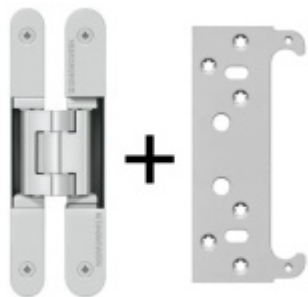

Magnetický zámek EFB, stavitelný protiplech nerez Obyčejný klíč

ID produktu: 5970

Magnetický zámek včetně stavitelného protiplechu

K zámku je dodáván seřizovatelný protiplech. Seřízení +/- 3 mm horizontálně.

Čelo: 235 X 20 mm

Rozteč 72 mm

Vrchní ořech 8 mm

Povrchová úprava čela zámku a protiplechu: nerez

Zámek je pravolevý.

Uvedená cena je za komplet zámek + protiplech

Magnetický zámek nelze použít pro instalaci v ocelových zárubních.

Zobrazit produkt

PŘÍSLUŠENSTVÍ

**Tectus 240 3D - skrytý pant
pro bezfalcové dveře,
povrchové úpravy**

SIMONSWERK

OD OD 675 Kč

více jak 10 ks

**Tectus 240 3D F1 sada pant +
upevňovací plech FZ pro
obložkovou zárubeň**

SIMONSWERK

OD 830 Kč

Produkt je skladem

**Tectus 340 3D F1 sada pantu
+ upevňovací plech FZ pro
obložkovou zárubeň**

SIMONSWERK

OD 896 Kč

Produkt je skladem

**Tectus 340 3D - skrytý pant
pro bezfalcové dveře,
povrchové úpravy**