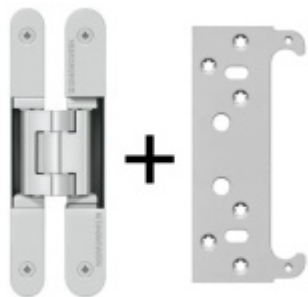

Magnetický zámek EFB, stavitelný protiplech nerez Cylindrická vložka

ID produktu: 5971

Magnetický zámek včetně stavitelného protiplechu

K zámku je dodáván seřizovatelný protiplech. Seřízení +/- 3 mm horizontálně.

Čelo: 235 X 20 mm

Vrchní ořech 8 mm

Rozteč 72 mm.

Povrchová úprava čela zámku a protiplechu: nerez

Zámek je pravolevý.

Uvedená cena je za komplet zámek + protiplech

Magnetický zámek nelze použít pro instalaci v ocelových zárubních.

Zobrazit produkt

PŘÍSLUŠENSTVÍ

**Tectus 240 3D - skrytý pant
pro bezfalcové dveře,
povrchové úpravy**

SIMONSWERK

OD OD 675 Kč

více jak 10 ks

**Tectus 240 3D F1 sada pantu +
upevňovací plech FZ pro
obložkovou zárubeň**

SIMONSWERK

OD 830 Kč

Produkt je skladem

**Tectus 340 3D F1 sada pantu
+ upevňovací plech FZ pro
obložkovou zárubeň**

SIMONSWERK

OD 896 Kč

Produkt je skladem

**Tectus 340 3D - skrytý pant
pro bezfalcové dveře,
povrchové úpravy**