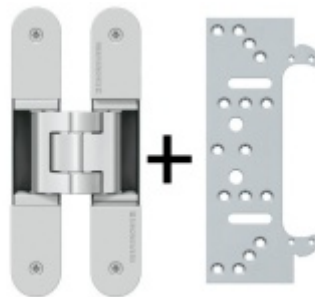

Magnetický zámek EFB, stavitelný protiplech nerez Cylindrická vložka

ID produktu: 5971

Magnetický zámek včetně stavitelného protiplechu

K zámku je dodáván seřizovatelný protiplech. Seřízení +/- 3 mm horizontálně.

Čelo: 235 X 20 mm

Vrchní ořech 8 mm

Rozteč 72 mm.

Povrchová úprava čela zámku a protiplechu: nerez

Zámek je pravolevý.

Uvedená cena je za komplet zámek + protiplech

Magnetický zámek nelze použít pro instalaci v ocelových zárubních.

Zobrazit produkt

PŘÍSLUŠENSTVÍ

**Tectus 240 3D - skrytý pant
pro bezfalcové dveře,
povrchové úpravy**

SIMONSWERK

OD OD 675 Kč

více jak 10 ks

**Tectus 240 3D F1 sada pantu +
upevňovací plech FZ pro
obložkovou zárubeň**

SIMONSWERK

OD 830 Kč

Produkt je skladem

**Tectus 340 3D F1 sada pantu
+ upevňovací plech FZ pro
obložkovou zárubeň**

SIMONSWERK

OD 896 Kč

Produkt je skladem

**Tectus 340 3D - skrytý pant
pro bezfalcové dveře,
povrchové úpravy**