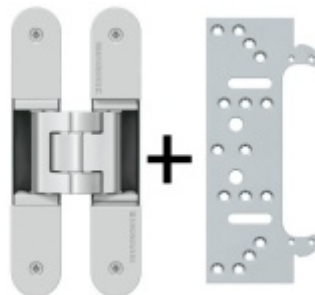

Magnetický zámek EFB, stavitelný protiplech nerez Cylindrická vložka

ID produktu: 5971

Magnetický zámek včetně stavitelného protiplechu

K zámku je dodáván seřizovatelný protiplech. Seřízení +/- 3 mm horizontálně.

Čelo: 235 X 20 mm

Vrchní ořech 8 mm

Rozteč 72 mm.

Povrchová úprava čela zámku a protiplechu: nerez

Zámek je pravolevý.

Uvedená cena je za komplet zámek + protiplech

Magnetický zámek nelze použít pro instalaci v ocelových zárubních.

PŘÍSLUŠENSTVÍ

**Tectus 240 3D - skrytý pant
pro bezfalcové dveře,
povrchové úpravy**

SIMONSWERK

OD OD 27,55 €

více jak 10 ks

**Tectus 240 3D F1 sada pant +
upevňovací plech FZ pro
obložkovou zárubeň**

SIMONSWERK

OD 33,88 €

Produkt je skladem

**Tectus 340 3D F1 sada pantu
+ upevňovací plech FZ pro
obložkovou zárubeň**

SIMONSWERK

OD 36,57 €

Produkt je skladem

**Tectus 340 3D - skrytý pant
pro bezfalcové dveře,
povrchové úpravy**