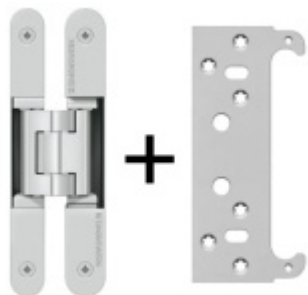

Magnetický zámek EFB, stavitelný protiplech nerez Cylindrická vložka

ID produktu: 5971

Magnetický zámek včetně stavitelného protiplechu

K zámku je dodáván seřizovatelný protiplech. Seřízení +/- 3 mm horizontálně.

Čelo: 235 X 20 mm

Vrchní ořech 8 mm

Rozteč 72 mm.

Povrchová úprava čela zámku a protiplechu: nerez

Zámek je pravolevý.

Uvedená cena je za komplet zámek + protiplech

Magnetický zámek nelze použít pro instalaci v ocelových zárubních.

PŘÍSLUŠENSTVÍ

**Tectus 240 3D - skrytý pant
pro bezfalcové dveře,
povrchové úpravy**

SIMONSWERK

OD OD 27,55 €

více jak 10 ks

**Tectus 240 3D F1 sada pant +
upevňovací plech FZ pro
obložkovou zárubeň**

SIMONSWERK

OD 33,88 €

Produkt je skladem

**Tectus 340 3D F1 sada pantu
+ upevňovací plech FZ pro
obložkovou zárubeň**

SIMONSWERK

OD 36,57 €

Produkt je skladem

**Tectus 340 3D - skrytý pant
pro bezfalcové dveře,
povrchové úpravy**