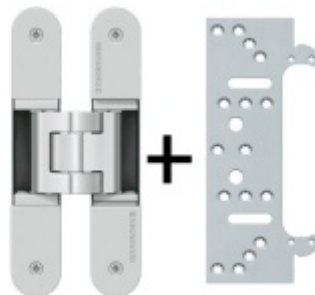

K zámku je dodáván seřizovatelný protiplech. Seřízení +/- 3 mm horizontálně.

Čelo: 235 X 20 mm

Vrchní ořech 8 mm

Povrchová úprava čela zámku a protiplechu: nerez

Zámek je pravolevý.

Pro obyčejný klíč, fab vložku a wc uzamykání

Provedení WC zamykání 8 mm má rozteč zámku 78 mm.

Magnetický zámek nelze použít pro instalaci v ocelových zárubních.

Zámek nelze použít u dveří s pevnou koulí.

Pro správné používání magnetických zámků, prosím, důkladně prostudujte přiložený návod na použití!

**Tectus 240 3D - skrytý pant
pro bezfalcové dveře,
povrchové úpravy**

SIMONSWERK

OD OD 675 Kč

9 ks

**Tectus 240 3D F1 sada pant +
upevňovací plech FZ pro
obložkovou zárubeň**

SIMONSWERK

OD 830 Kč

Produkt je skladem

**Tectus 340 3D F1 sada pantu
+ upevňovací plech FZ pro
obložkovou zárubeň**

SIMONSWERK

OD 896 Kč

Produkt je skladem

**Tectus 340 3D - skrytý pant
pro bezfalcové dveře,
povrchové úpravy**

SIMONSWERK

OD OD 725 Kč