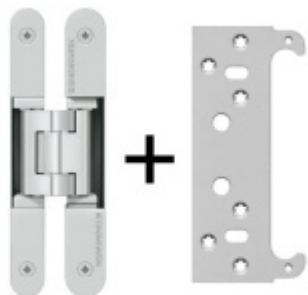

Produktový list

platný k 11. 5. 2026

luxusnikovani.cz
DELIVERED BY EFB

Magnetický zámek EFB, stavitelný protiplech nerez WC uzamykání, čtyřhran 8 mm

ID produktu: 5972

Magnetický zámek včetně stavitelného protiplechu

K zámku je dodáván seřizovatelný protiplech. Seřízení +/- 3 mm horizontálně.

Čelo: 235 X 20 mm

Vrchní ořech 8 mm

Povrchová úprava čela zámku a protiplechu: nerez

Zámek je pravolevý.

Pro obyčejný klíč, fab vložku a wc uzamykání

Provedení WC zamykání 8 mm má rozteč zámku 78 mm.

Magnetický zámek nelze použít pro instalaci v ocelových zárubních.

Zámek nelze použít u dveří s pevnou koulí.

Pro správné používání magnetických zámků, prosím, důkladně prostudujte přiložený návod na použití!

**Tectus 240 3D - skrytý pant
pro bezfalcové dveře,
povrchové úpravy**

SIMONSWERK

OD OD 675 Kč

9 ks

**Tectus 240 3D F1 sada pant +
upevňovací plech FZ pro
obložkovou zárubeň**

SIMONSWERK

OD 830 Kč

Produkt je skladem