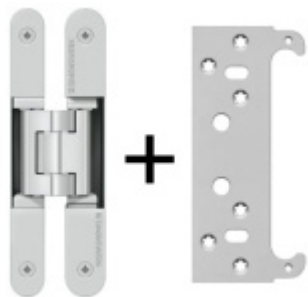

Magnetický zámek EFB, stavitelný protiplech nerez WC uzamykání, čtyřhran 8 mm

ID produktu: 5972

Magnetický zámek včetně stavitelného protiplechu

K zámku je dodáván seřizovatelný protiplech. Seřízení +/- 3 mm horizontálně.

Čelo: 235 X 20 mm

Vrchní ořech 8 mm

Povrchová úprava čela zámku a protiplechu: nerez

Zámek je pravolevý.

Pro obyčejný klíč, fab vložku a wc uzamykání

Provedení WC zamykání 8 mm má rozteč zámku 78 mm.

Magnetický zámek nelze použít pro instalaci v ocelových zárubních.

**Tectus 240 3D - skrytý pant
pro bezfalcové dveře,
povrchové úpravy**

SIMONSWERK

OD OD 27,55 €

více jak 10 ks

**Tectus 240 3D F1 sada pant +
upevňovací plech FZ pro
obložkovou zárubeň**

SIMONSWERK

OD 33,88 €

Produkt je skladem

**Tectus 340 3D F1 sada pantu
+ upevňovací plech FZ pro
obložkovou zárubeň**

SIMONSWERK

OD 36,57 €

Produkt je skladem

**Tectus 340 3D - skrytý pant
pro bezfalcové dveře,
povrchové úpravy**