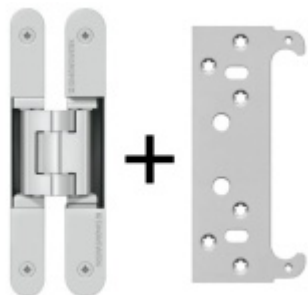

Magnetický zámek EFB, stavitelný protiplech nerez WC uzamykání, čtyřhran 8 mm

ID produktu: 5972

Magnetický zámek včetně stavitelného protiplechu

K zámku je dodáván seřizovatelný protiplech. Seřízení +/- 3 mm horizontálně.

Čelo: 235 X 20 mm

Vrchní ořech 8 mm

Povrchová úprava čela zámku a protiplechu: nerez

Zámek je pravolevý.

Pro obyčejný klíč, fab vložku a wc uzamykání

Provedení WC zamykání 8 mm má rozteč zámku 78 mm.

Magnetický zámek nelze použít pro instalaci v ocelových zárubních.

**Tectus 240 3D - skrytý pant
pro bezfalcové dveře,
povrchové úpravy**

SIMONSWERK

OD OD 27,55 €

více jak 10 ks

**Tectus 240 3D F1 sada pantu +
upevňovací plech FZ pro
obložkovou zárubeň**

SIMONSWERK

OD 33,88 €

Produkt je skladem

**Tectus 340 3D F1 sada pantu
+ upevňovací plech FZ pro
obložkovou zárubeň**

SIMONSWERK

OD 36,57 €

Produkt je skladem

**Tectus 340 3D - skrytý pant
pro bezfalcové dveře,
povrchové úpravy**