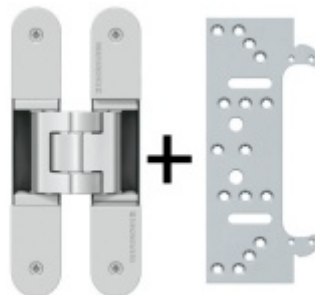

Magnetický zámek EFB, stavitelný protiplech nerez WC uzamykání, čtyřhran 8 mm

ID produktu: 5972

Magnetický zámek včetně stavitelného protiplechu

K zámku je dodáván seřizovatelný protiplech. Seřízení +/- 3 mm horizontálně.

Čelo: 235 X 20 mm

Vrchní ořech 8 mm

Povrchová úprava čela zámku a protiplechu: nerez

Zámek je pravolevý.

Pro obyčejný klíč, fab vložku a wc uzamykání

Provedení WC zamykání 8 mm má rozteč zámku 78 mm.

Magnetický zámek nelze použít pro instalaci v ocelových zárubních.

**Tectus 240 3D - skrytý pant
pro bezfalcové dveře,
povrchové úpravy**

SIMONSWERK

OD OD 27,55 €

více jak 10 ks

**Tectus 240 3D F1 sada pantu +
upevňovací plech FZ pro
obložkovou zárubeň**

SIMONSWERK

OD 33,88 €

Produkt je skladem

**Tectus 340 3D F1 sada pantu
+ upevňovací plech FZ pro
obložkovou zárubeň**

SIMONSWERK

OD 36,57 €

Produkt je skladem

**Tectus 340 3D - skrytý pant
pro bezfalcové dveře,
povrchové úpravy**