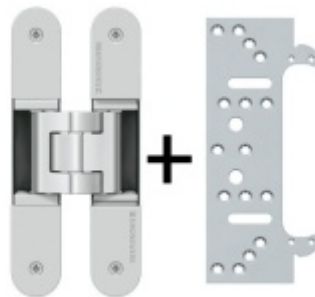

Magnetický zámek EFB, stavitelný protiplech nerez WC uzamykání, čtyřhran 8 mm

ID produktu: 5972

Magnetický zámek včetně stavitelného protiplechu

K zámku je dodáván seřizovatelný protiplech. Seřízení +/- 3 mm horizontálně.

Čelo: 235 X 20 mm

Vrchní ořech 8 mm

Povrchová úprava čela zámku a protiplechu: nerez

Zámek je pravolevý.

Pro obyčejný klíč, fab vložku a wc uzamykání

Provedení WC zamykání 8 mm má rozteč zámku 78 mm.

Magnetický zámek nelze použít pro instalaci v ocelových zárubních.

**Tectus 240 3D - skrytý pant
pro bezfalcové dveře,
povrchové úpravy**

SIMONSWERK

OD OD 27,55 €

více jak 10 ks

**Tectus 240 3D F1 sada pant +
upevňovací plech FZ pro
obložkovou zárubeň**

SIMONSWERK

OD 33,88 €

Produkt je skladem

**Tectus 340 3D F1 sada pantu
+ upevňovací plech FZ pro
obložkovou zárubeň**

SIMONSWERK

OD 36,57 €

Produkt je skladem

**Tectus 340 3D - skrytý pant
pro bezfalcové dveře,
povrchové úpravy**