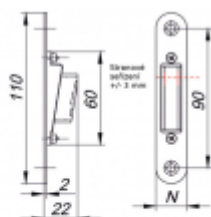

Stavitelný protiplech nerez k magnetickému zámku EFB

Samostatný protiplech k magnetickým zámkům EFB

Seřízení +/- 3 mm

Možno objednat jako náhradní díl. Není možné kombinovat s magnetickými zámky jiných výrobců.

| Protiplech | Rozměr v mm | | Seřízení protiplechu |
|------------|-------------|----|----------------------|
| | N | P | |
| RPM07 | 24 | 16 | 3mm |

Nerez

[Stavitelný protiplech nerez k magnetickému zámku EFB](#)
[Nerez](#)