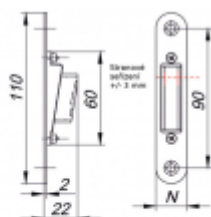

Stavitelný protiplech nerez k magnetickému zámku EFB

Samostatný protiplech k magnetickým zámkům EFB

Seřízení +/- 3 mm

Možno objednat jako náhradní díl. Není možné kombinovat s magnetickými zámky jiných výrobců.

Protiplech	Rozměr v mm		Seřízení protiplechu
	N	P	
RPM07	24	16	3mm

Nerez

[Stavitelný protiplech nerez k magnetickému zámku EFB](#)
[Nerez](#)

DETAIL

2 ks **4,33 € bez DPH**
5,24 € s DPH

Černá

[Stavitelný protiplech nerez k magnetickému zámku EFB](#)
[Černá](#)