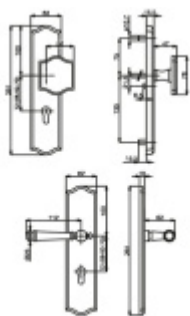

Produktový list

platný k 8. 9. 2024

luxusnikovani.cz
DELIVERED BY EFB

Súdmetall Mount Everest Antik, bezpečnostní kování

Bezpečnostní kování pro vstupní dveře s překrytím vložky

Přesah vložky: 9-15 mm

Rozteč: 92 mm /72 mm

Rozměr čtyřhranu: 10 mm (lze objednat i 8 mm)

Tloušťka dveří: 68-72 mm (rozteč 92 mm), 37-42 mm (rozteč 72 mm), jiná tloušťka dveří za příplatek

Bezpečnostní certifikace dle DIN 18257 ES1/WB2

Materiál: masivní mosaz s povrchovou úpravou