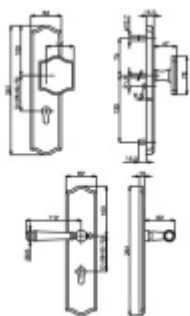

Produktový list

platný k 10. 6. 2026

luxusnikovani.cz
DELIVERED BY EFB

Súdmetall Mount Everest Antik, bezpečnostní kování

Bezpečnostní kování pro vstupní dveře s překrytím vložky

Přesah vložky: 9-15 mm

Rozeč: 92 mm /72 mm

Rozměr čtyřhranu: 10 mm (lze objednat i 8 mm)

Tloušťka dveří: 68-72 mm (rozeč 92 mm), 37-42 mm (rozeč 72 mm), jiná tloušťka dveří za příplatek

Bezpečnostní certifikace dle DIN 18257 ES1/WB2

Materiál: masivní mosaz s povrchovou úpravou