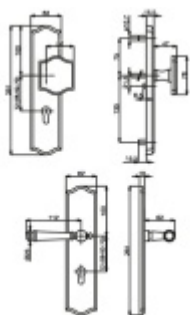

Produktový list

platný k 26. 4. 2026

luxusnikovani.cz
DELIVERED BY EFB