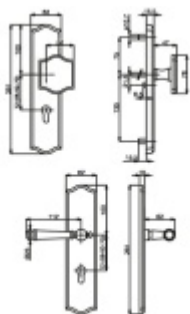

## Súdmetall Mount Everest Bronz, bezpečnostní kování

Bezpečnostní kování pro vstupní dveře s překrytím vložky

Přesah vložky: 9-15 mm

Rozteč: 92 mm /72 mm

Rozměr čtyřhranu: 10 mm ( lze objednat i 8 mm )

Bezpečnostní certifikace dle DIN 18257 ES1/WB2

Materiál: masivní mosaz s povrchovou úpravou

Uvedená cena je za kompletní sadu kování včetně spojovacího materiálu a vnitřní kliky