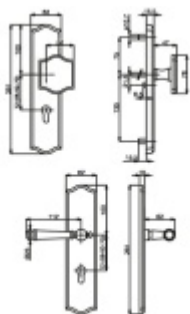

Produktový list

platný k 29. 4. 2026

luxusnikovani.cz
DELIVERED BY EFB

Súdmetall Mount Everest Bronz, bezpečnostní kování

Bezpečnostní kování pro vstupní dveře s překrytím vložky

Přesah vložky: 9-15 mm

Rozteč: 92 mm / 72 mm

Rozměr čtyřhranu: 10 mm (lze objednat i 8 mm)

Bezpečnostní certifikace dle DIN 18257 ES1/WB2

Materiál: masivní mosaz s povrchovou úpravou

Uvedená cena je za kompletní sadu kování včetně spojovacího materiálu a vnitřní kliky