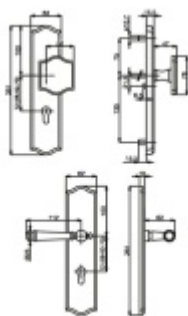

Produktový list

platný k 7. 6. 2026

luxusnikovani.cz
DELIVERED BY EFB

Súdmetall Mount Everest Chrom, bezpečnostní kování

Bezpečnostní kování pro vstupní dveře s překrytím vložky

Přesah vložky: 9-15 mm

Rozteč: 92 mm /72 mm

Rozměr čtyřhranu: 10 mm (lze objednat i 8 mm)

Bezpečnostní certifikace dle DIN 18257 ES1/WB2

Materiál: masivní mosaz s povrchovou úpravou

Uvedená cena je za kompletní sadu kování včetně spojovacího materiálu a vnitřní kliky