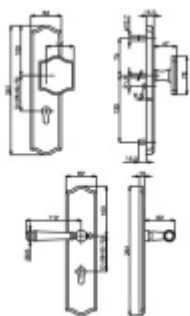

Produktový list

platný k 29. 4. 2026

luxusnikovani.cz
DELIVERED BY EFB

Súdmetall Mount Everest Chrom, bezpečnostní kování

Bezpečnostní kování pro vstupní dveře s překrytím vložky

Přesah vložky: 9-15 mm

Rozteč: 92 mm / 72 mm

Rozměr čtyřhranu: 10 mm (lze objednat i 8 mm)

Bezpečnostní certifikace dle DIN 18257 ES1/WB2

Materiál: masivní mosaz s povrchovou úpravou

Uvedená cena je za kompletní sadu kování včetně spojovacího materiálu a vnitřní kliky