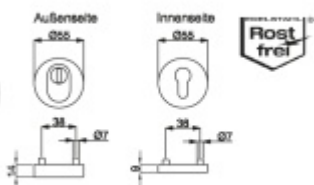

Vhodná pro speciální vložky, které namají klasický plochý profil klíče

Klasifikace: 2. bezpečnostní třída dle DIN 18 257 ES1/WB2

Materiál: nerez kartáčovaná

Tloušťka dveří: 68-72 mm, jiná tloušťka dveří za příplatek