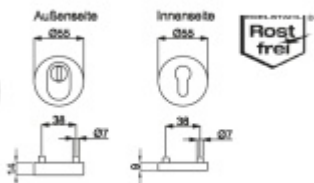

Vhodná pro speciální vložky, které namají klasický plochý profil klíče

Klasifikace: 2. bezpečnostní třída dle DIN 18 257 ES1/WB2

Materiál: nerez kartáčovaná

Tloušťka dveří: 68-72 mm, jiná tloušťka dveří za příplatek