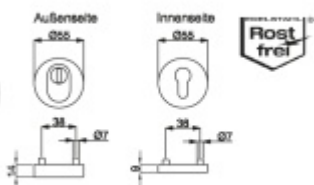

### Bezpečnostní rozeta Südmetall Round, bez překrytí

ID produktu: 6126

PLU: 32.82.1460

Kulatá bezpečnostní rozeta pro vstupní dveře bez překrytí vložky

Vhodná pro speciální vložky, které namají klasický plochý profil klíče

Klasifikace: 2. bezpečnostní třída dle DIN 18 257 ES1/WB2

Materiál: nerez kartáčovaná

Tloušťka dveří: 68-72 mm, jiná tloušťka dveří za příplatek

**Vaše cena bez DPH**

**55,71 €**

Vaše cena s DPH

67,41 €

Zobrazit produkt