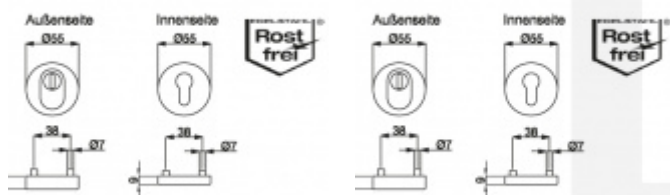

Bezpečnostní rozeta Súdmetall Round ZA s překrytím

ID produktu: 6127

PLU: 32.82.1420

Kulatá bezpečnostní rozeta pro vstupní dveře s překrytím vložky

Klasifikace: 2. bezpečnostní třída dle DIN 18 257 ES1/WB2

Materiál: nerez kartáčovaná

Tloušťka dveří: 68-72 mm, jiná tloušťka dveří za příplatek

Vnější přesah vložky: 11-18 mm

Vaše cena bez DPH

1 820 Kč

Vaše cena s DPH

2 202,2 Kč

Zobrazit produkt