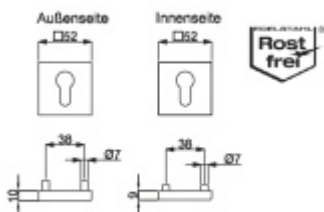

Produktový list

platný k 28. 4. 2026

luxusnikovani.cz
DELIVERED BY EFB

Bezpečnostní rozeta Südmetall Square bez překrytí

ID produktu: 6128

PLU: 32.82.1470

Kulatá bezpečnostní rozeta pro vstupní dveře bez překrytí vložky

Vhodná pro speciální vložky, které namají klasický plochý profil klíče.

Klasifikace: 2. bezpečnostní třída dle DIN 18 257 ES1/WB2

Materiál: nerez kartáčovaná

Tloušťka dveří: 68-72 mm, jiná tloušťka dveří za příplatek