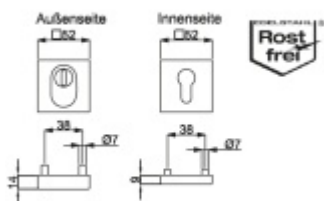

Produktový list

platný k 21. 5. 2026

luxusnikovani.cz
DELIVERED BY EFB

Bezpečnostní rozeta Südmetall Square ZA s překrytím, nerez/černá

Kulatá bezpečnostní rozeta pro vstupní dveře s překrytím vložky

Klasifikace: 2. bezpečnostní třída dle DIN 18 257 ES1/WB2

Materiál: nerez kartáčovaná nebo černá matná

Přesah vložky může být 11-18 mm.

Tloušťka dveří: 68-72 mm, jiná tloušťka dveří za příplatek

Nerez kartáčovaná

[Bezpečnostní rozeta Südmetall Square ZA s překrytím, nerez/černá](#)

[Nerez kartáčovaná](#)

DETAIL

Termín bude prověřen u dodavatele

1 980 Kč bez DPH
2 395,81 Kč s DPH

Černá

[Bezpečnostní rozeta Südmetall Square ZA s překrytím, nerez/černá Černá](#)

DETAIL

2 ks **2 358 Kč bez DPH**
2 853,18 Kč s DPH