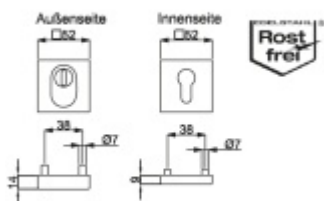

Produktový list

platný k 28. 4. 2026

luxusnikovani.cz
DELIVERED BY EFB

Bezpečnostní rozeta Südmetall Square ZA s překrytím, nerez/černá

Kulatá bezpečnostní rozeta pro vstupní dveře s překrytím vložky

Klasifikace: 2. bezpečnostní třída dle DIN 18 257 ES1/WB2

Materiál: nerez kartáčovaná nebo černá matná

Přesah vložky může být 11-18 mm.

Tloušťka dveří: 68-72 mm, jiná tloušťka dveří za příplatek

Nerez kartáčovaná

[Bezpečnostní rozeta Südmetall Square ZA s překrytím, nerez/černá](#)

[Nerez kartáčovaná](#)

DETAIL

Termín bude prověřen u dodavatele

80,82 € bez DPH
97,79 € s DPH

Černá

[Bezpečnostní rozeta Südmetall Square ZA s překrytím, nerez/černá Černá](#)

DETAIL

2 ks **96,24 € bez DPH**
116,46 € s DPH