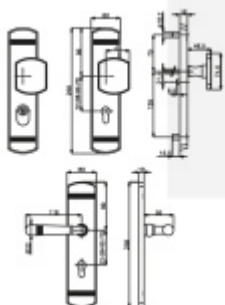

Materiál mosaz s povrchovou úpravou Robusta Chrom nebo Gold - 20 let záruka na povrch

Rozměr čtyřhranu: 10 mm (lze objednat i 8 mm)

Rozteč: 72/92 mm

Vnější přesah vložky: 9-15 mm

Robusta Chrom

[Súdmetall Sicura Scarlet Gold/Chrom,
bezpečnostní kování](#)
[Robusta Chrom, klika / klika, 72 mm](#)