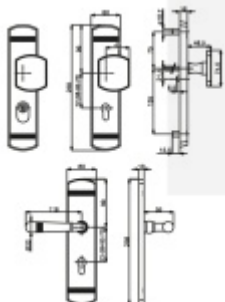

Produktový list

platný k 11. 3. 2026

luxusnikovani.cz
DELIVERED BY EFB

Südmetail Sicura Scarlet Gold/Chrom, bezpečnostní kování Robusta Gold, klika / klika, 72 mm

ID produktu: 6143

PLU: 32.25.4030

Bezpečnostní kování pro vstupní dveře s překrytím cylindrické vložky

Klasifikace: 2. bezpečnostní třída dle DIN 18 257 ES1/WB2, na objednání lze dodat i 3. BT

Materiál mosaz s povrchovou úpravou Robusta Chrom nebo Gold - 20 let záruka na povrch

Rozměr čtyřhranu: 10 mm (lze objednat i 8 mm)

Rozteč: 72/92 mm

Vnější přesah vložky: 9-15 mm

Vaše cena bez DPH

8 935 Kč

Vaše cena s DPH

10 811,35 Kč

Zobrazit produkt

PŘÍSLUŠENSTVÍ