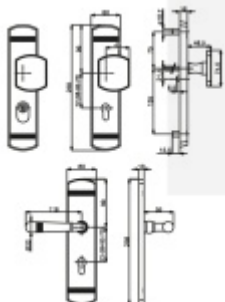

Produktový list

platný k 28. 4. 2026

luxusnikovani.cz
DELIVERED BY EFB

Südmetail Sicura Scarlet Gold/Chrom, bezpečnostní kování Robusta Gold, klika / klika, 72 mm

ID produktu: 6143

PLU: 32.25.4030

Bezpečnostní kování pro vstupní dveře s překrytím cylindrické vložky

Klasifikace: 2. bezpečnostní třída dle DIN 18 257 ES1/WB2, na objednání lze dodat i 3. BT

Materiál mosaz s povrchovou úpravou Robusta Chrom nebo Gold - 20 let záruka na povrch

Rozměr čtyřhranu: 10 mm (lze objednat i 8 mm)

Rozteč: 72/92 mm

Vnější přesah vložky: 9-15 mm

Vaše cena bez DPH

8 935 Kč

Vaše cena s DPH

10 811,35 Kč

Zobrazit produkt

PŘÍSLUŠENSTVÍ