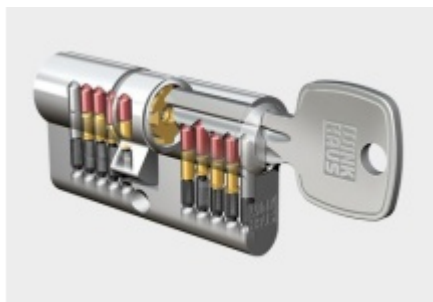

Produktový list

platný k 11. 3. 2026

luxusnikovani.cz
DELIVERED BY EFB

Südmetail Sicura Scarlet Gold/Chrom, bezpečnostní kování Robusta Gold, klika / klika, 72 mm

ID produktu: 6143

PLU: 32.25.4030

Bezpečnostní kování pro vstupní dveře s překrytím cylindrické vložky

Klasifikace: 2. bezpečnostní třída dle DIN 18 257 ES1/WB2, na objednání lze dodat i 3. BT

Materiál mosaz s povrchovou úpravou Robusta Chrom nebo Gold - 20 let záruka na povrch

Rozměr čtyřhranu: 10 mm (lze objednat i 8 mm)

Rozteč: 72/92 mm

Vnější přesah vložky: 9-15 mm

Vaše cena bez DPH

8 935 Kč

Vaše cena s DPH

10 811,35 Kč

Zobrazit produkt

PŘÍSLUŠENSTVÍ

**Automatický, samozamykací
zámek Winkhaus autoLock
AV3**

Winkhaus

OD 4 970 Kč

Termín bude prověřen u dodavatele

**Cylindrická vložka Winkhaus
- XR - třída 3**

Winkhaus

OD OD 465 Kč

5 pracovních dní