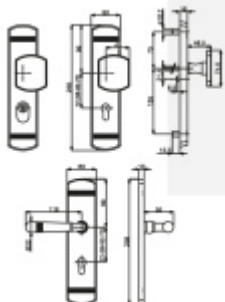

Produktový list

platný k 6. 10. 2024

luxusnikovani.cz
DELIVERED BY EFB

Südmetal Sicura Scarlet Gold/Chrom, bezpečnostní kování Robusta Gold, klika / klika, 92 mm

ID produktu: 6145

PLU: 32.25.4080

Bezpečnostní kování pro vstupní dveře s překrytím cylindrické vložky

Klasifikace: 2. bezpečnostní třída dle DIN 18 257 ES1/WB2, na objednání lze dodat i 3. BT

Materiál mosaz s povrchovou úpravou Robusta Chrom nebo Gold - 20 let záruka na povrch

Rozměr čtyřhranu: 10 mm (lze objednat i 8 mm)

Rozteč: 72/92 mm

Vnější přesah vložky: 9-15 mm

Vaše cena bez DPH

9 043 Kč

Vaše cena s DPH

10 942,03 Kč

PŘÍSLUŠENSTVÍ

**Automatický,
samozamykací zámek
Winkhaus autoLock
AV3**