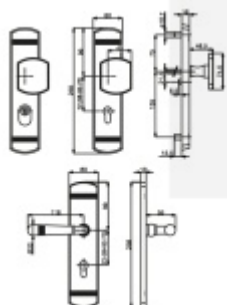

Produktový list

platný k 28. 4. 2026

luxusnikovani.cz
DELIVERED BY EFB

Súdmetall Sicura Scarlet Gold/Chrom, bezpečnostní kování Robusta Gold, klika / klika, 92 mm

ID produktu: 6145

PLU: 32.25.4080

Bezpečnostní kování pro vstupní dveře s překrytím cylindrické vložky

Klasifikace: 2. bezpečnostní třída dle DIN 18 257 ES1/WB2, na objednání lze dodat i 3. BT

Materiál mosaz s povrchovou úpravou Robusta Chrom nebo Gold - 20 let záruka na povrch

Rozměr čtyřhranu: 10 mm (lze objednat i 8 mm)

Rozteč: 72/92 mm

Vnější přesah vložky: 9-15 mm

Vaše cena bez DPH

369,1 €

Vaše cena s DPH

446,61 €

Zobrazit produkt

PŘÍSLUŠENSTVÍ